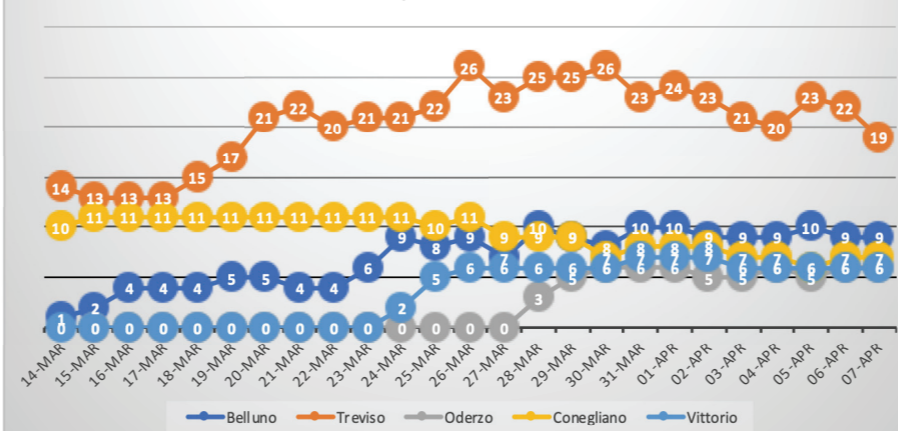

### ricoverati non critici

### terapia intensiva

### ANCORA POSITIVI VENETO