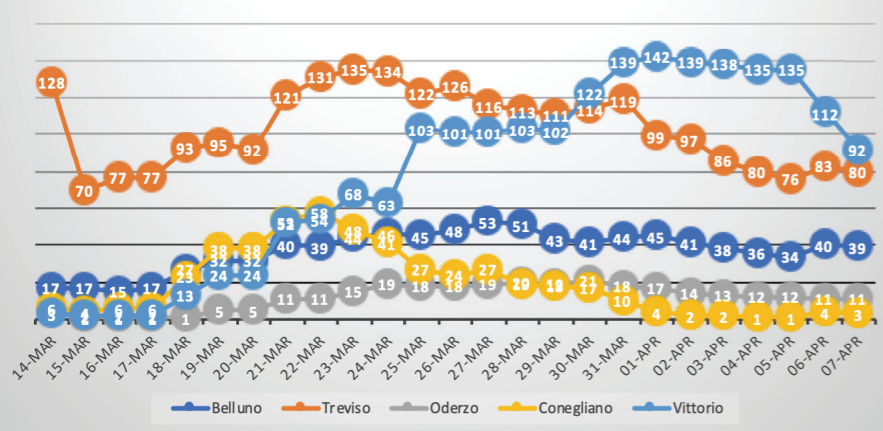

### ricoverati non critici

### terapia intensiva

### ANCORA POSITIVI VENETO